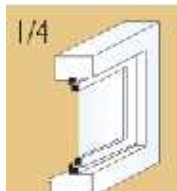

1/4
Ένα παλιό, συνήθως μη στεγανό παράθυρο με απλή υάλωση μονώνει μόνο περίπου 20dB - με την σημερινή ηχορύπανση εντελώς ανεπαρκές.