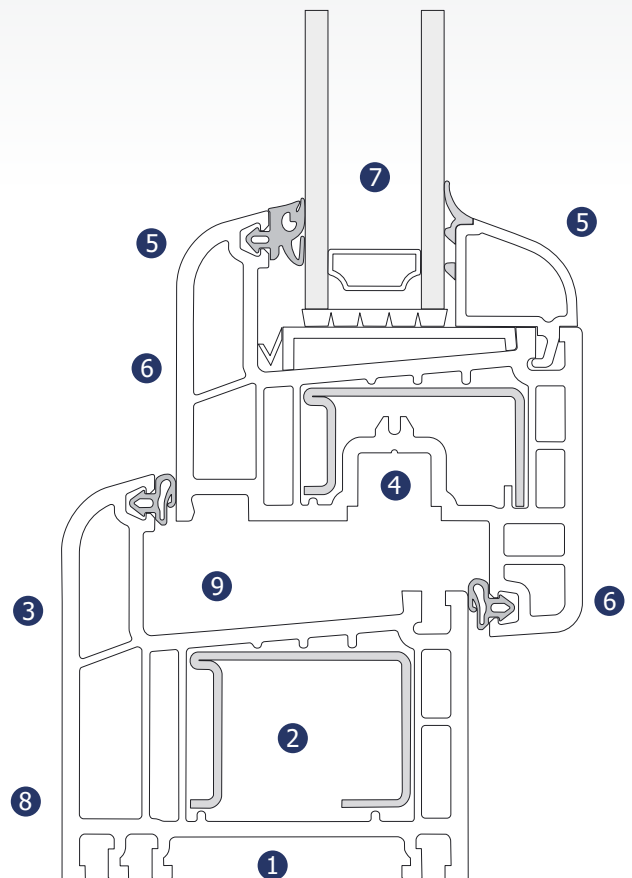

Αρχιτεκτονικές δημιουργίες υψηλής αισθητικής

1. 1 Νέα διατομή βάρους 70χιλ. με μέγιστη απόδοση θερμοηχομόνωσης και λεπτές όψεις για περισσότερο φως
2. 2 Ο πέμπτος θάλαμος επιτυγχάνεται τεχνητά με την τοποθέτηση της (πρωτοποριακού σχεδιασμού) χαλύβδινης ενίσχυσης.
3. 3 Ύψιστη ανθεκτικότητα υλικού κατά των κλιματολογικών συνθηκών και κατά της μηχανικής κρούσης. 100% ανακυκλώσιμο και εξοπλισμένο με τους πλέον σύγχρονους και φιλικούς προς το περιβάλλον σταθεροποιητές.
4. 4 Ιδανικά τοποθετημένοι μηχανισμοί παρέχουν υψηλή αντιδιαρρηκτική ασφάλεια ήδη στη στάνταρ κατηγορία.
5. 5 Οι εξωτερικά και εσωτερικά στρογγυλεμένες όψεις προσδίδουν στα κουφώματα Eurofutur την αισθητική (μορφή) του σύγχρονου Design.
6. 6 Χάρη στο πλήρες σύστημα προφίλ Eurofutur επιτυγχάνεται ο ιδανικός σχεδιασμός κάθε αρχιτεκτονικής απαίτησης.
7. 7 Στα κουφώματα του συστήματος Eurofutur είναι εφικτή η τοποθέτηση σύγχρονης θερμοηχομονωτικής υάλωσης πάχους έως 39mm
8. 8 Οι λείες και επίπεδες επιφάνειες του Eurofutur παρέχουν τη δυνατότητα εύκολου καθαρισμού και δεν απαιτούν απολύτως καμία συντήρηση
9. 9 Η κεκλιμένη πατούρα τζαμιού σε κάσα και φύλλο επιτρέπει τη σύντομη και απόλυτη απορροή τυχόν υγρασίας.