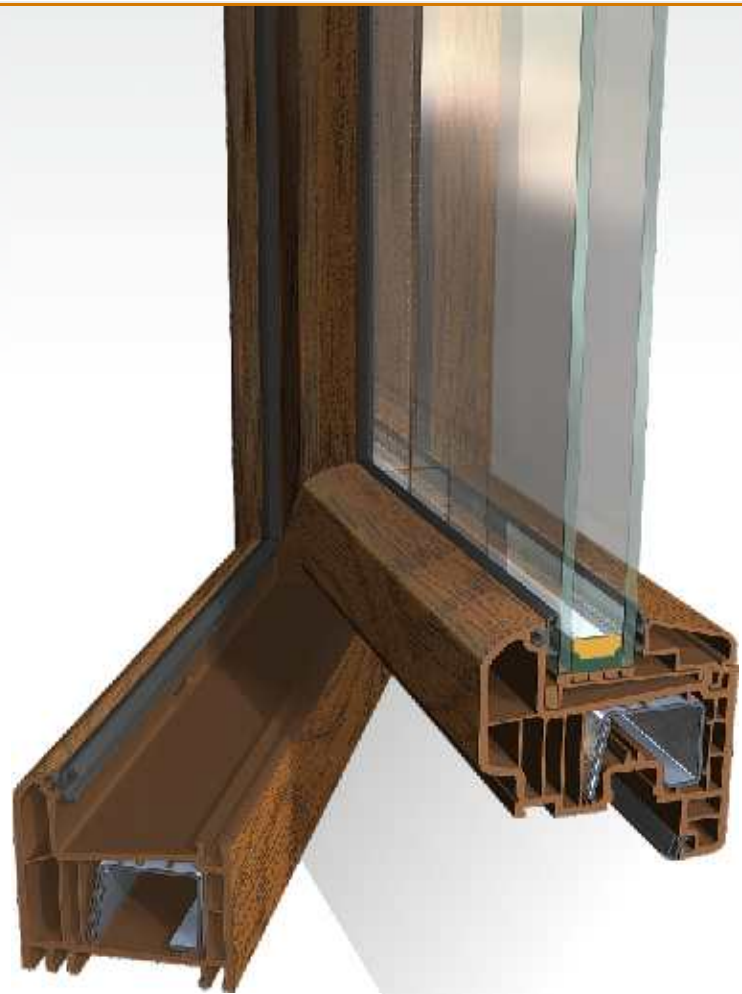

KÖMMERLING®

- ΣΚΟΤΙΑ | Ποιότητα στην ιδανική της έκφραση

PSK Tür | Τύπου "Volkswagen"

Επάλληλες Συρόμενες Ανακλινόμενες Πόρτες (τύπου Volkswagen)

Οι επάλληλες συρόμενες ανακλινόμενες πόρτες κατασκευάζονται από τα προφίλ των συστημάτων EuroFutur Elegance & Classic και αποτελούν ένα ιδανικό συμπλήρωμα για τις δοκιμασμένες πόρτες βαρέως τύπου λόγω του ελάχιστου βάρους κατασκευής και του λεπτού προφίλ για μικρότερα συρόμενα στοιχεία.