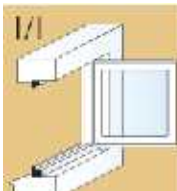

Ηχομόνωση

1/1
Το ανοικτό παράθυρο αφήνει τον εξωτερικό θόρυβο να εισβάλει στο χώρο - π.χ. περίπου 75dB σε περίπτωση αυξημένης κυκλοφορίας.