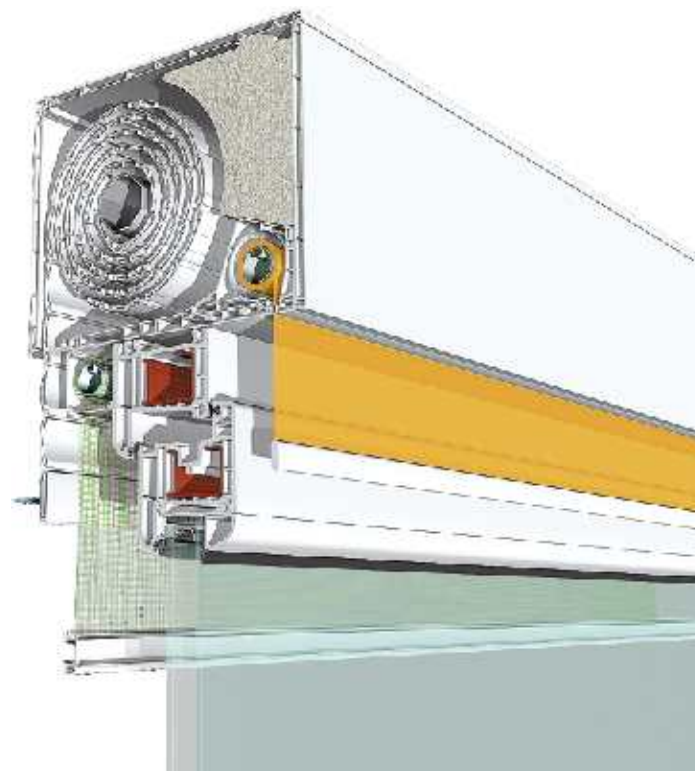

RolaPlus | Ρολά