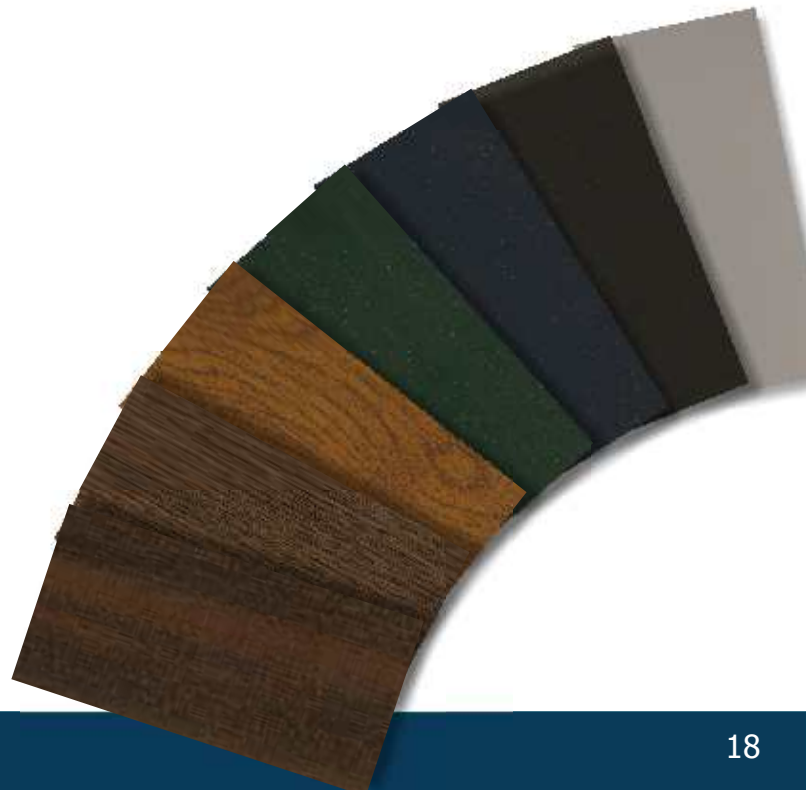

Τα συστήματα συνθετικών κουφομάτων Kömmerling διαθέτουν διπλά λάστιχα, διπλά ευρωπαϊκά κρύσταλλα, Γερμανικούς μηχανισμούς που λειτουργούν σε πολλαπλά σημεία, με άψογη λειτουργικότητα. Η Kömmerling δημιουργεί αρχιτεκτονικές προτάσεις πάνω από συγκρίσεις.