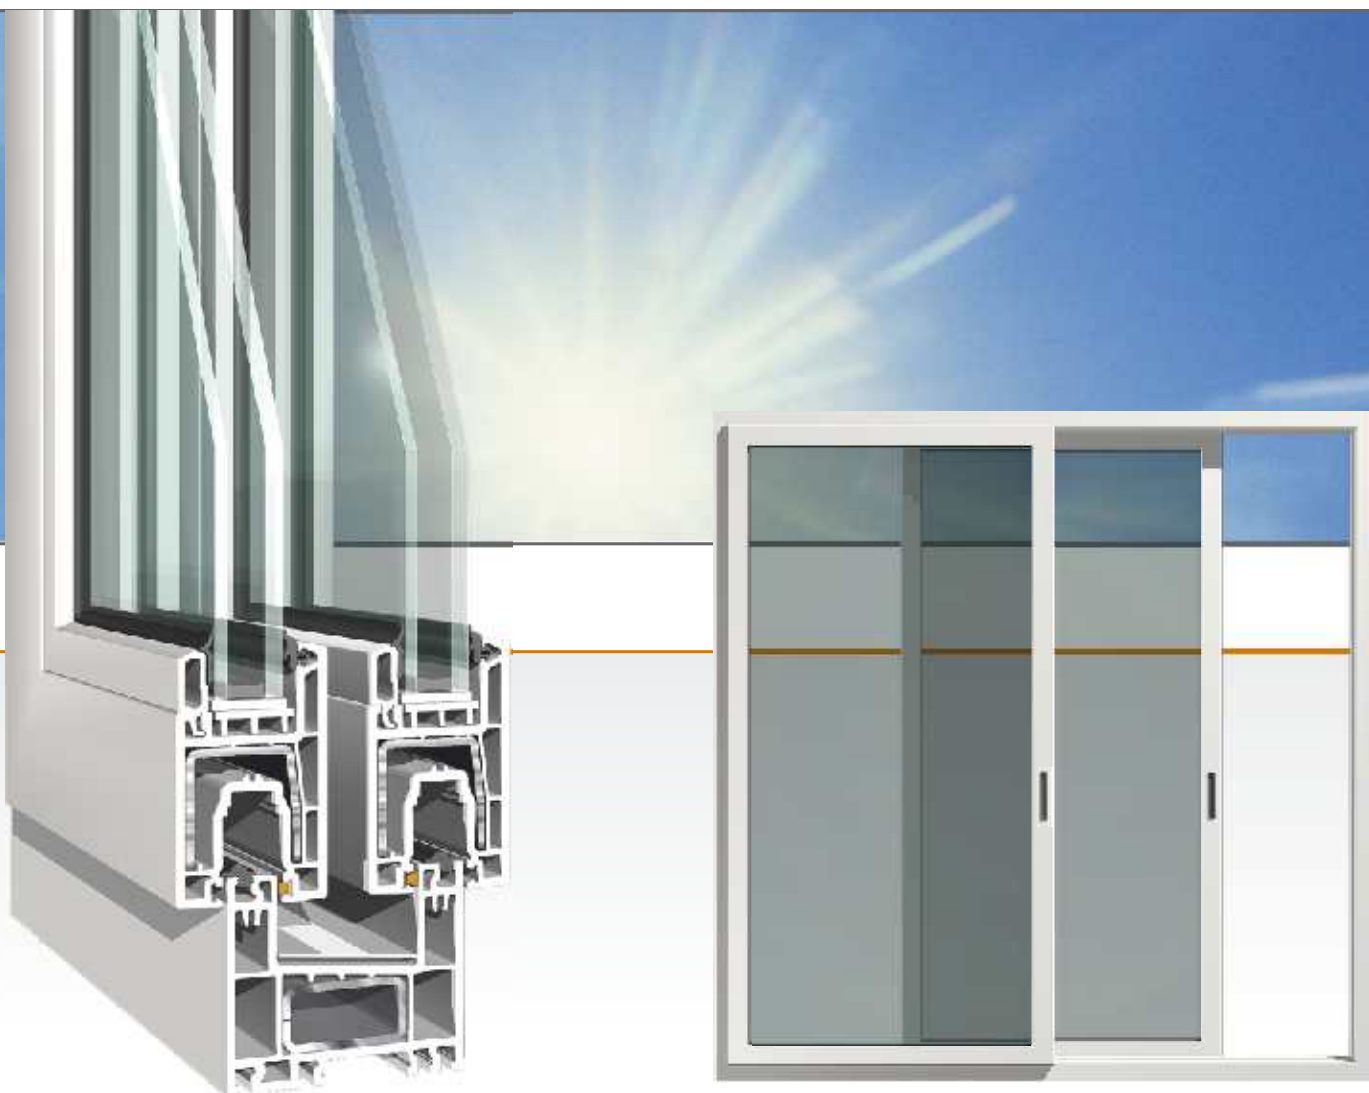

SF2 επάλληλο συρόμενο κούφωμα

Περισσότερος χώρος για τον ήλιο και το φως :

Οι πόρτες ανοίγουν η μία πάνω στην άλλη με αποτέλεσμα να καταλαμβάνουν έναν σχετικά μικρό χώρο εκατέρωθεν της τοιχοποιίας. Έτσι δεν εμποδίζεται η διέλευση, π.χ. προς τον κήπο, από καμία σταθερή υάλινη επιφάνεια.